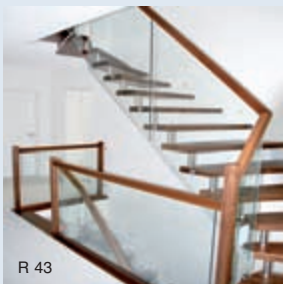

Individuelle Treppenlösung aus Holz - Stahl - Stein

von der Planung bis zur perfekten Montage, für Neubau, Umbau, Renovierung und Sanierung.
Alles aus einer Hand.

Unser Fertigungs- und Lieferprogramm:

Wangentreppen
freitragende Treppen
Spindeltreppen
HPL-Wangentreppen
Longlife-Treppen
Natursteintreppen

Holztreppen mit Krümmlingen oder runden Wangen
Holzstufen und Geländer auf Betontreppen
Glas- oder Edelstahlgeländer
Stahl-Zweiholmtreppen
Flachstahltreppen
Exklusive Treppen nach Ihren Wünschen

Ökologische Oberflächen

Ihr Kenngott Partner in der Region • www.kenngott.de