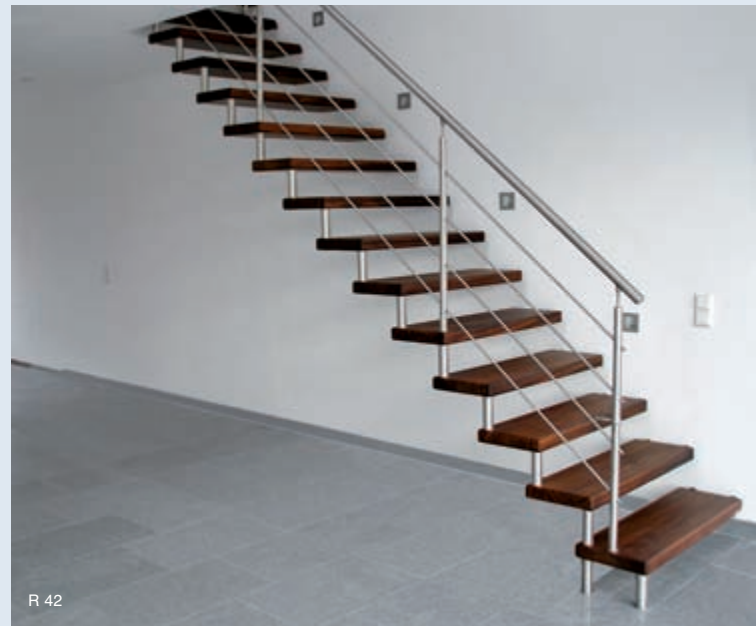

Schneider-Treppen

Holz-Stahl-Stein

Schneider-Treppen

 Holz-Stahl-Stein

B 18

R 35

... mehr
als nur ein
Weg nach oben

B 29

R 42

L 14

Individuelle Treppenlösung aus Holz - Stahl - Stein

von der Planung bis zur perfekten Montage, für Neubau, Umbau, Renovierung und Sanierung.
Alles aus einer Hand.

Unser Fertigungs- und Lieferprogramm:

Wangentreppen
freitragende Treppen
Spindeltreppen
HPL-Wangentreppen
Longlife-Treppen
Natursteintreppen

Holztreppen mit Krümmlingen oder runden Wangen
Holzstufen und Geländer auf Betontreppen
Glas- oder Edelstahlgeländer
Stahl-Zweiholmtreppen
Flachstahltreppen
Exklusive Treppen nach Ihren Wünschen