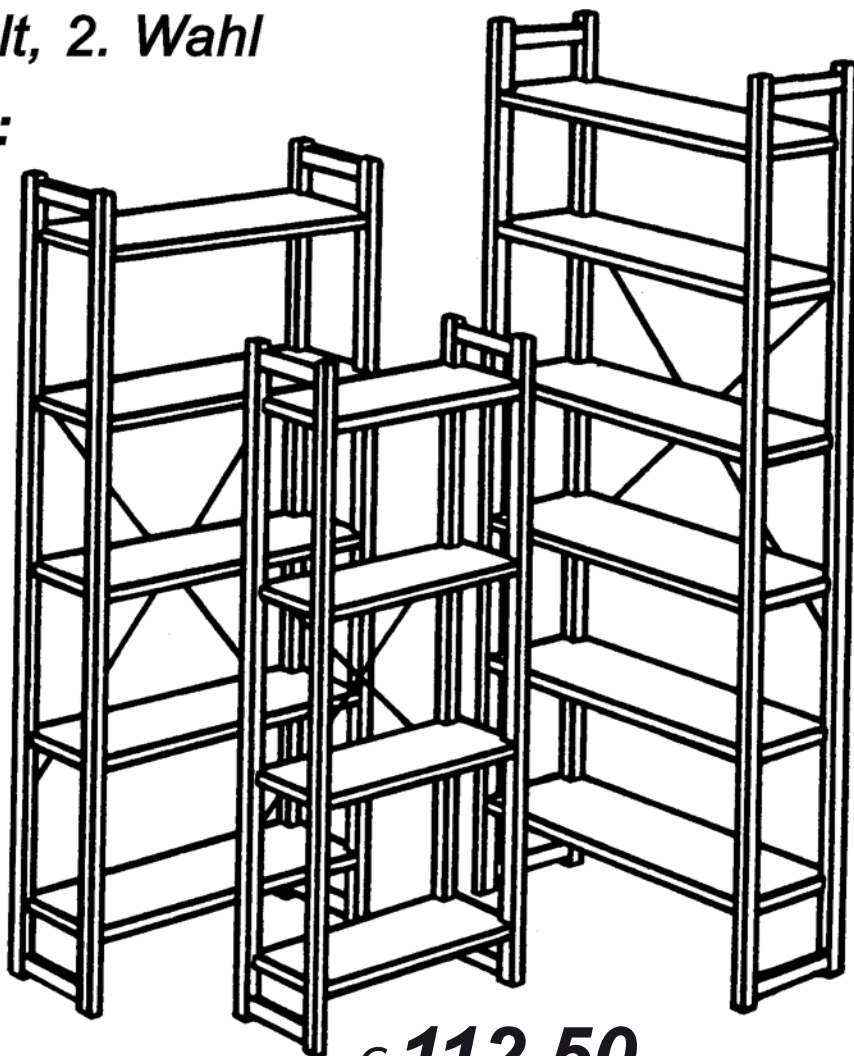

REGALE®

Preisliste 2023 MINI-MAX unbehandelt, 2. Wahl

Im Angebot:

€ **140,-**
218 x 83 x 30

€ **171,-**
248 x 103 x 30

€ **112,50**
183 x 63 x 30

Regale Center
Hamburg RCH GmbH
Hamburger Straße 116
22083 Hamburg
Tel.: 040/29 13 09
Fax: 040/29 86 189
verkauf@regalecenter.de
www.regale-hamburg.de